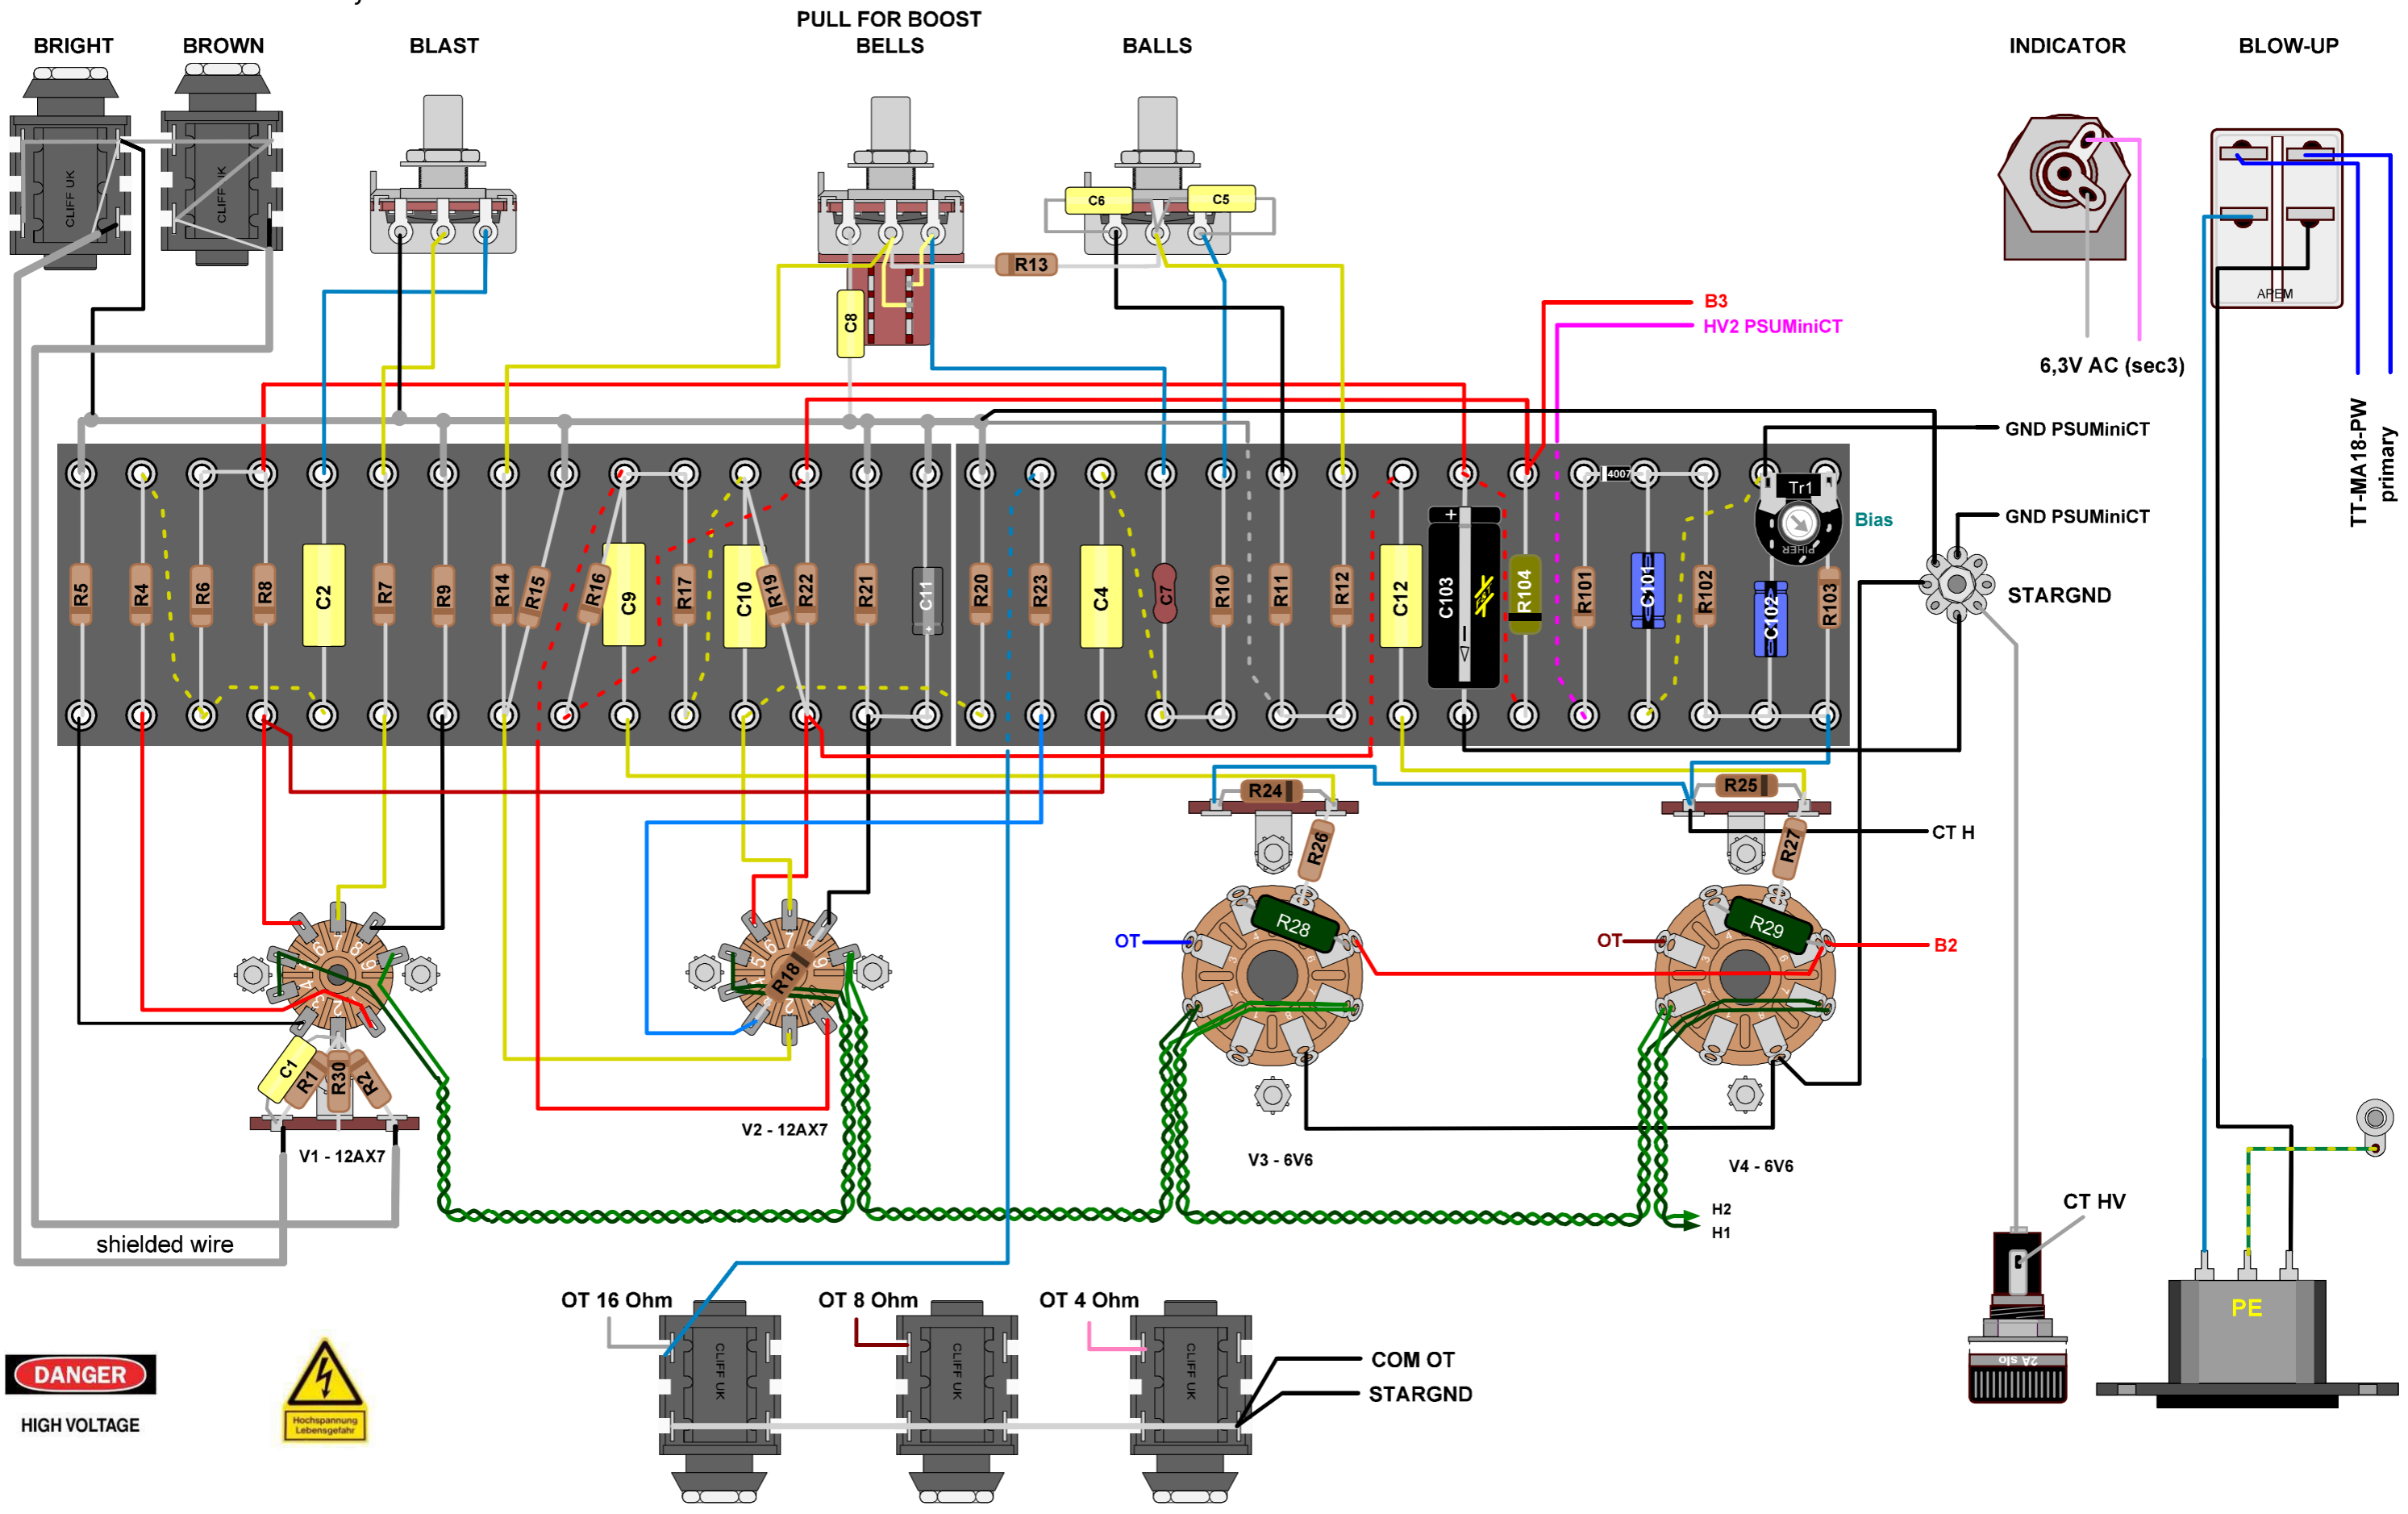

Tube-Town BFlex

Stand 14.03.2021

DISCLAIMER

This Amp Kit operates at up to 500 Volts DC. This voltage is potentially Lethal. Please use extreme caution while assembling and testing this kit.
Tube-Town GmbH accepts no liability for damage or injury incurred from or while using this kit.
For private, none-commercial use only.

HAFTUNGSAUSSCHLUSS

Dieses Bausatz arbeitet mit bis zu 500 Volt Gleichspannung. Diese Spannung ist potenziell tödlich. Bitte gehen Sie beim Zusammenbau und Testen dieses Bausatzes mit äußerster Vorsicht vor.
Tube-Town GmbH übernimmt keine Haftung für Schäden oder Verletzungen die durch oder während der Verwendung dieses Bausatzes entstehen.
Nur für private, nicht kommerzielle Anwendung.

Layout

DANGER
HIGH VOLTAGE