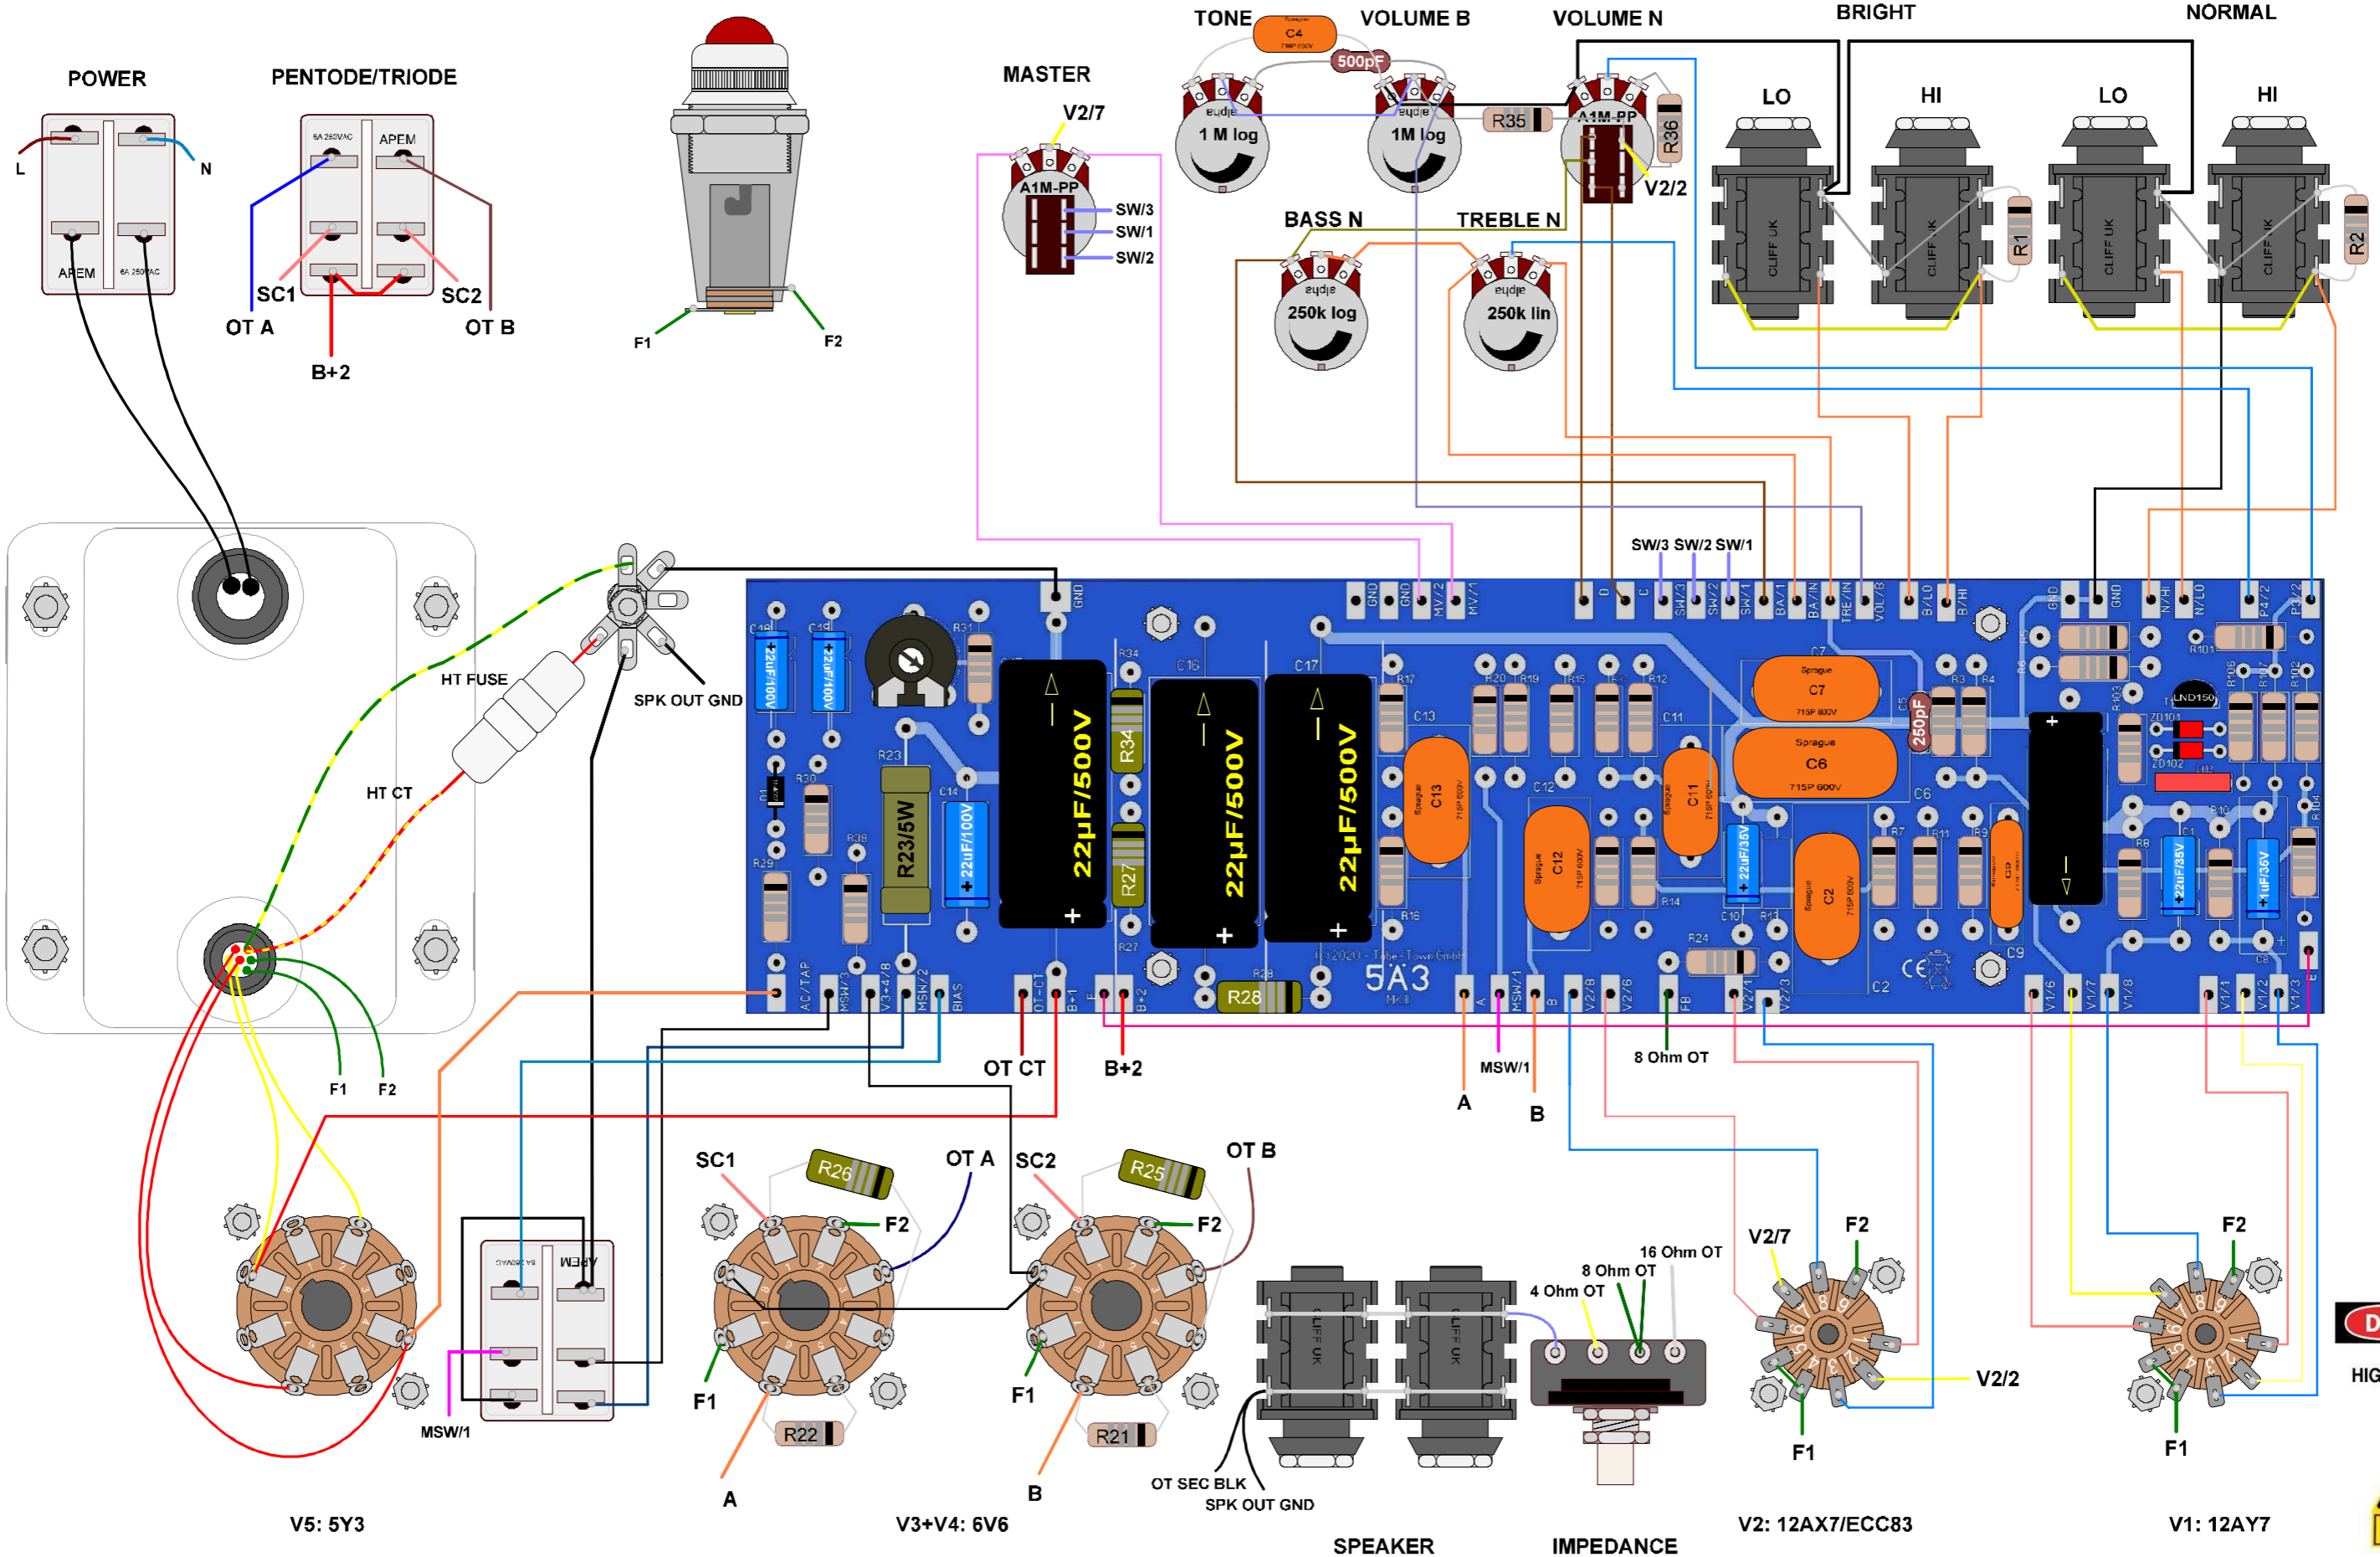

Tube-Town 5ä3

MKII / Stand 23.09.2020

DISCLAIMER

This Amp Kit operates at up to 500 Volts DC. This voltage is potentially Lethal. Please use extreme caution while assembling and testing this kit.
Tube-Town GmbH accepts no liability for damage or injury incurred from or while using this kit.
For private, none-commercial use only.

HAFTUNGSAUSSCHLUSS

Dieses Bausatz arbeitet mit bis zu 500 Volt Gleichspannung. Diese Spannung ist potenziell tödlich. Bitte gehen Sie beim Zusammenbau und Testen dieses Bausatzes mit äußerster Vorsicht vor.
Tube-Town GmbH übernimmt keine Haftung für Schäden oder Verletzungen die durch oder während der Verwendung dieses Bausatzes entstehen.
Nur für private, nicht kommerzielle Anwendung.

Tube-Town 5A3 MKII

Layout

DANGER
HIGH VOLTAGE