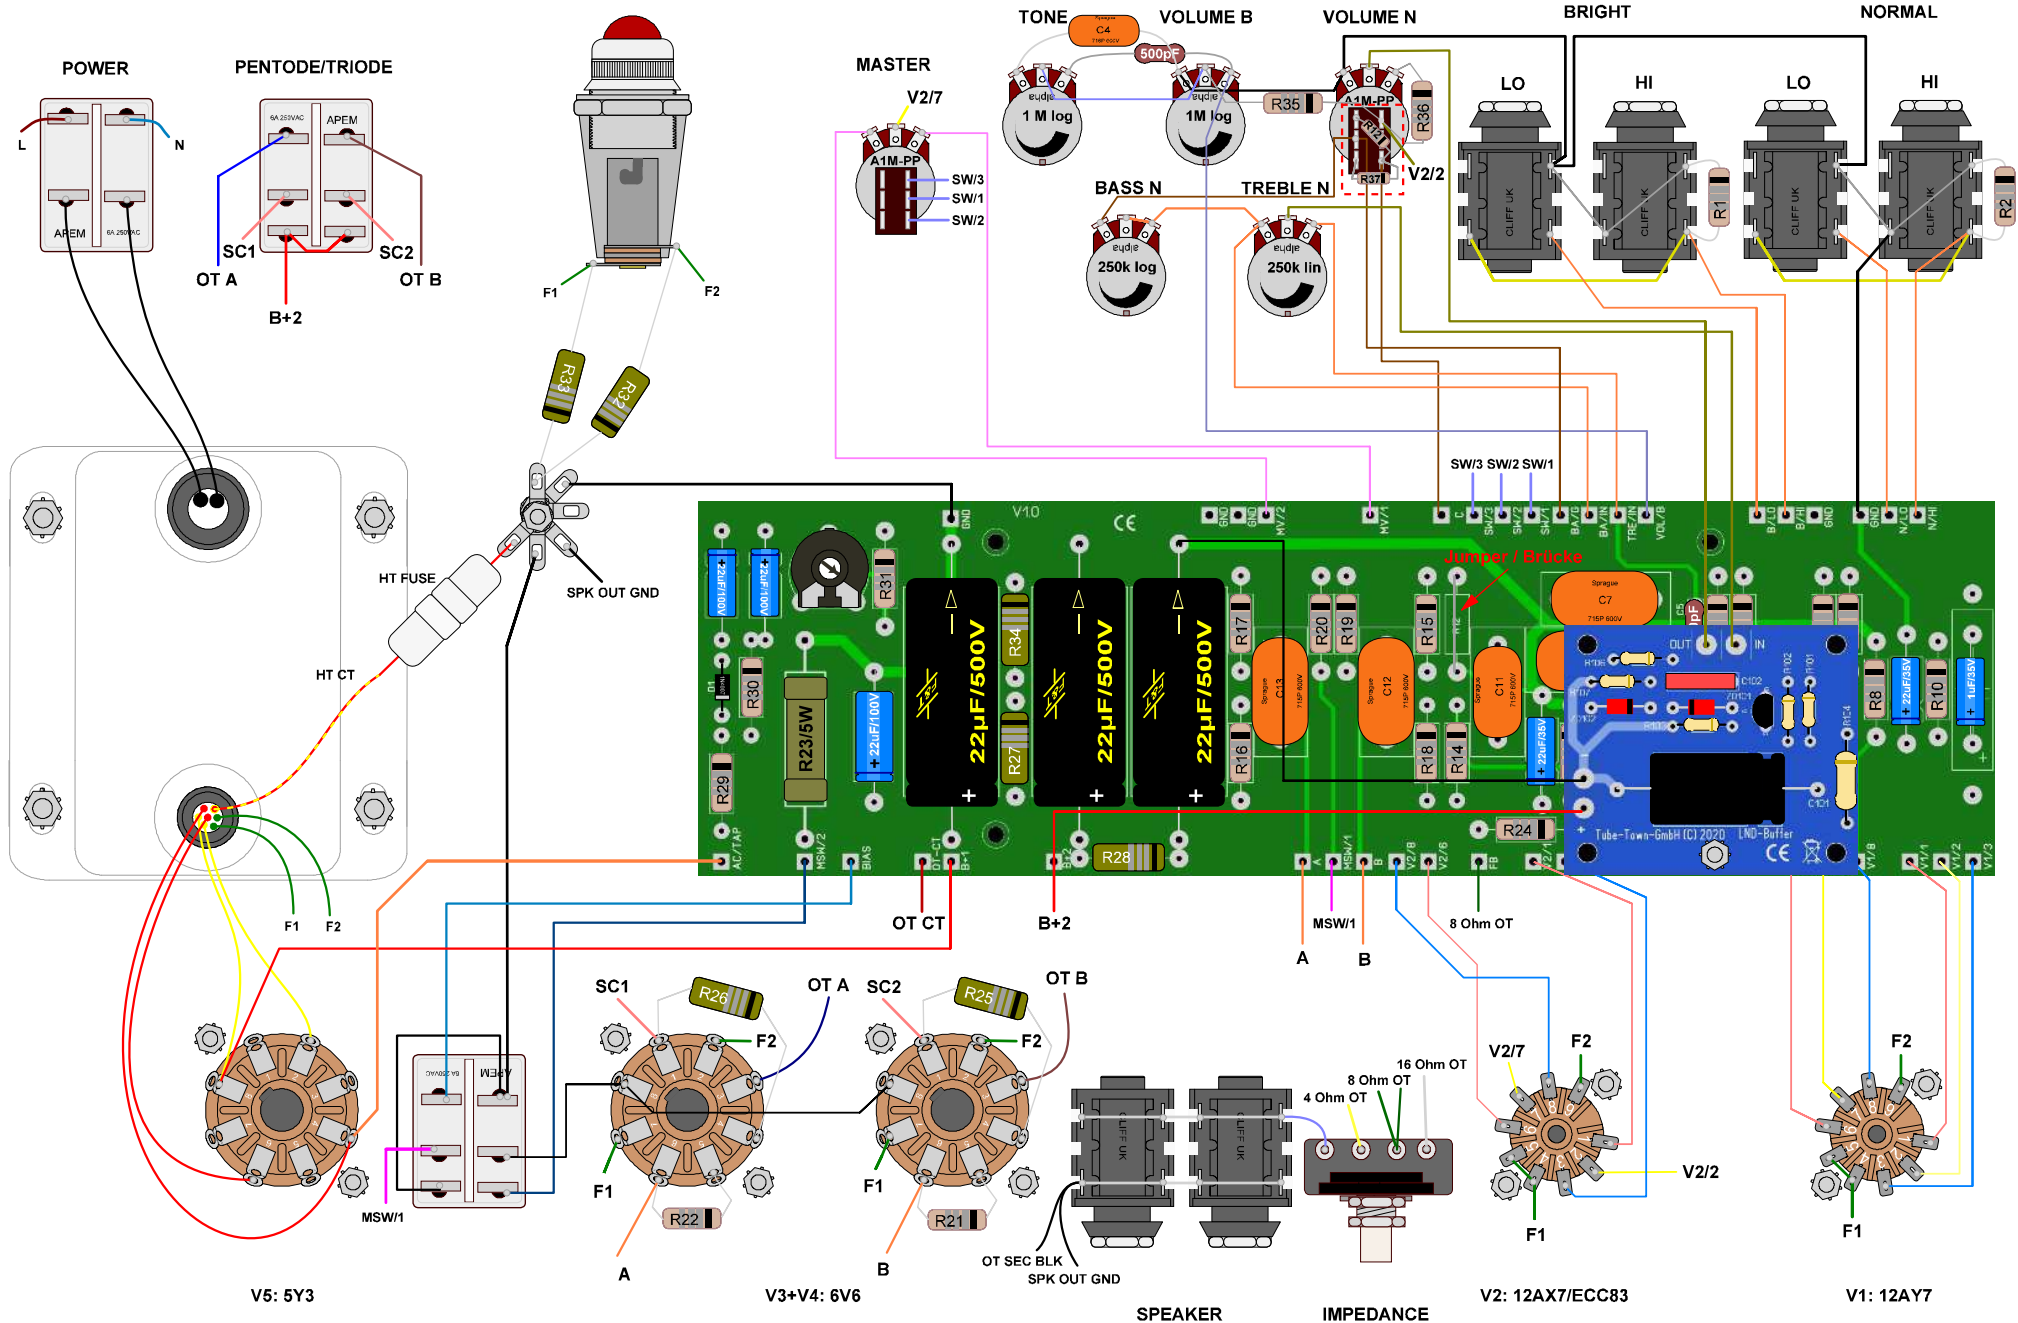

Tube-Town 5ä3 MKI Upgrade

Stand 09.11.2020

DISCLAIMER

This Amp Kit operates at up to 500 Volts DC. This voltage is potentially Lethal. Please use extreme caution while assembling and testing this kit.
Tube-Town GmbH accepts no liability for damage or injury incurred from or while using this kit.
For private, none-commercial use only.

HAFTUNGSAUSSCHLUSS

Dieses Bausatz arbeitet mit bis zu 500 Volt Gleichspannung. Diese Spannung ist potenziell tödlich. Bitte gehen Sie beim Zusammenbau und Testen dieses Bausatzes mit äußerster Vorsicht vor.
Tube-Town GmbH übernimmt keine Haftung für Schäden oder Verletzungen die durch oder während der Verwendung dieses Bausatzes entstehen.
Nur für private, nicht kommerzielle Anwendung.

Layout

DANGER

HIGH VOLTAGE