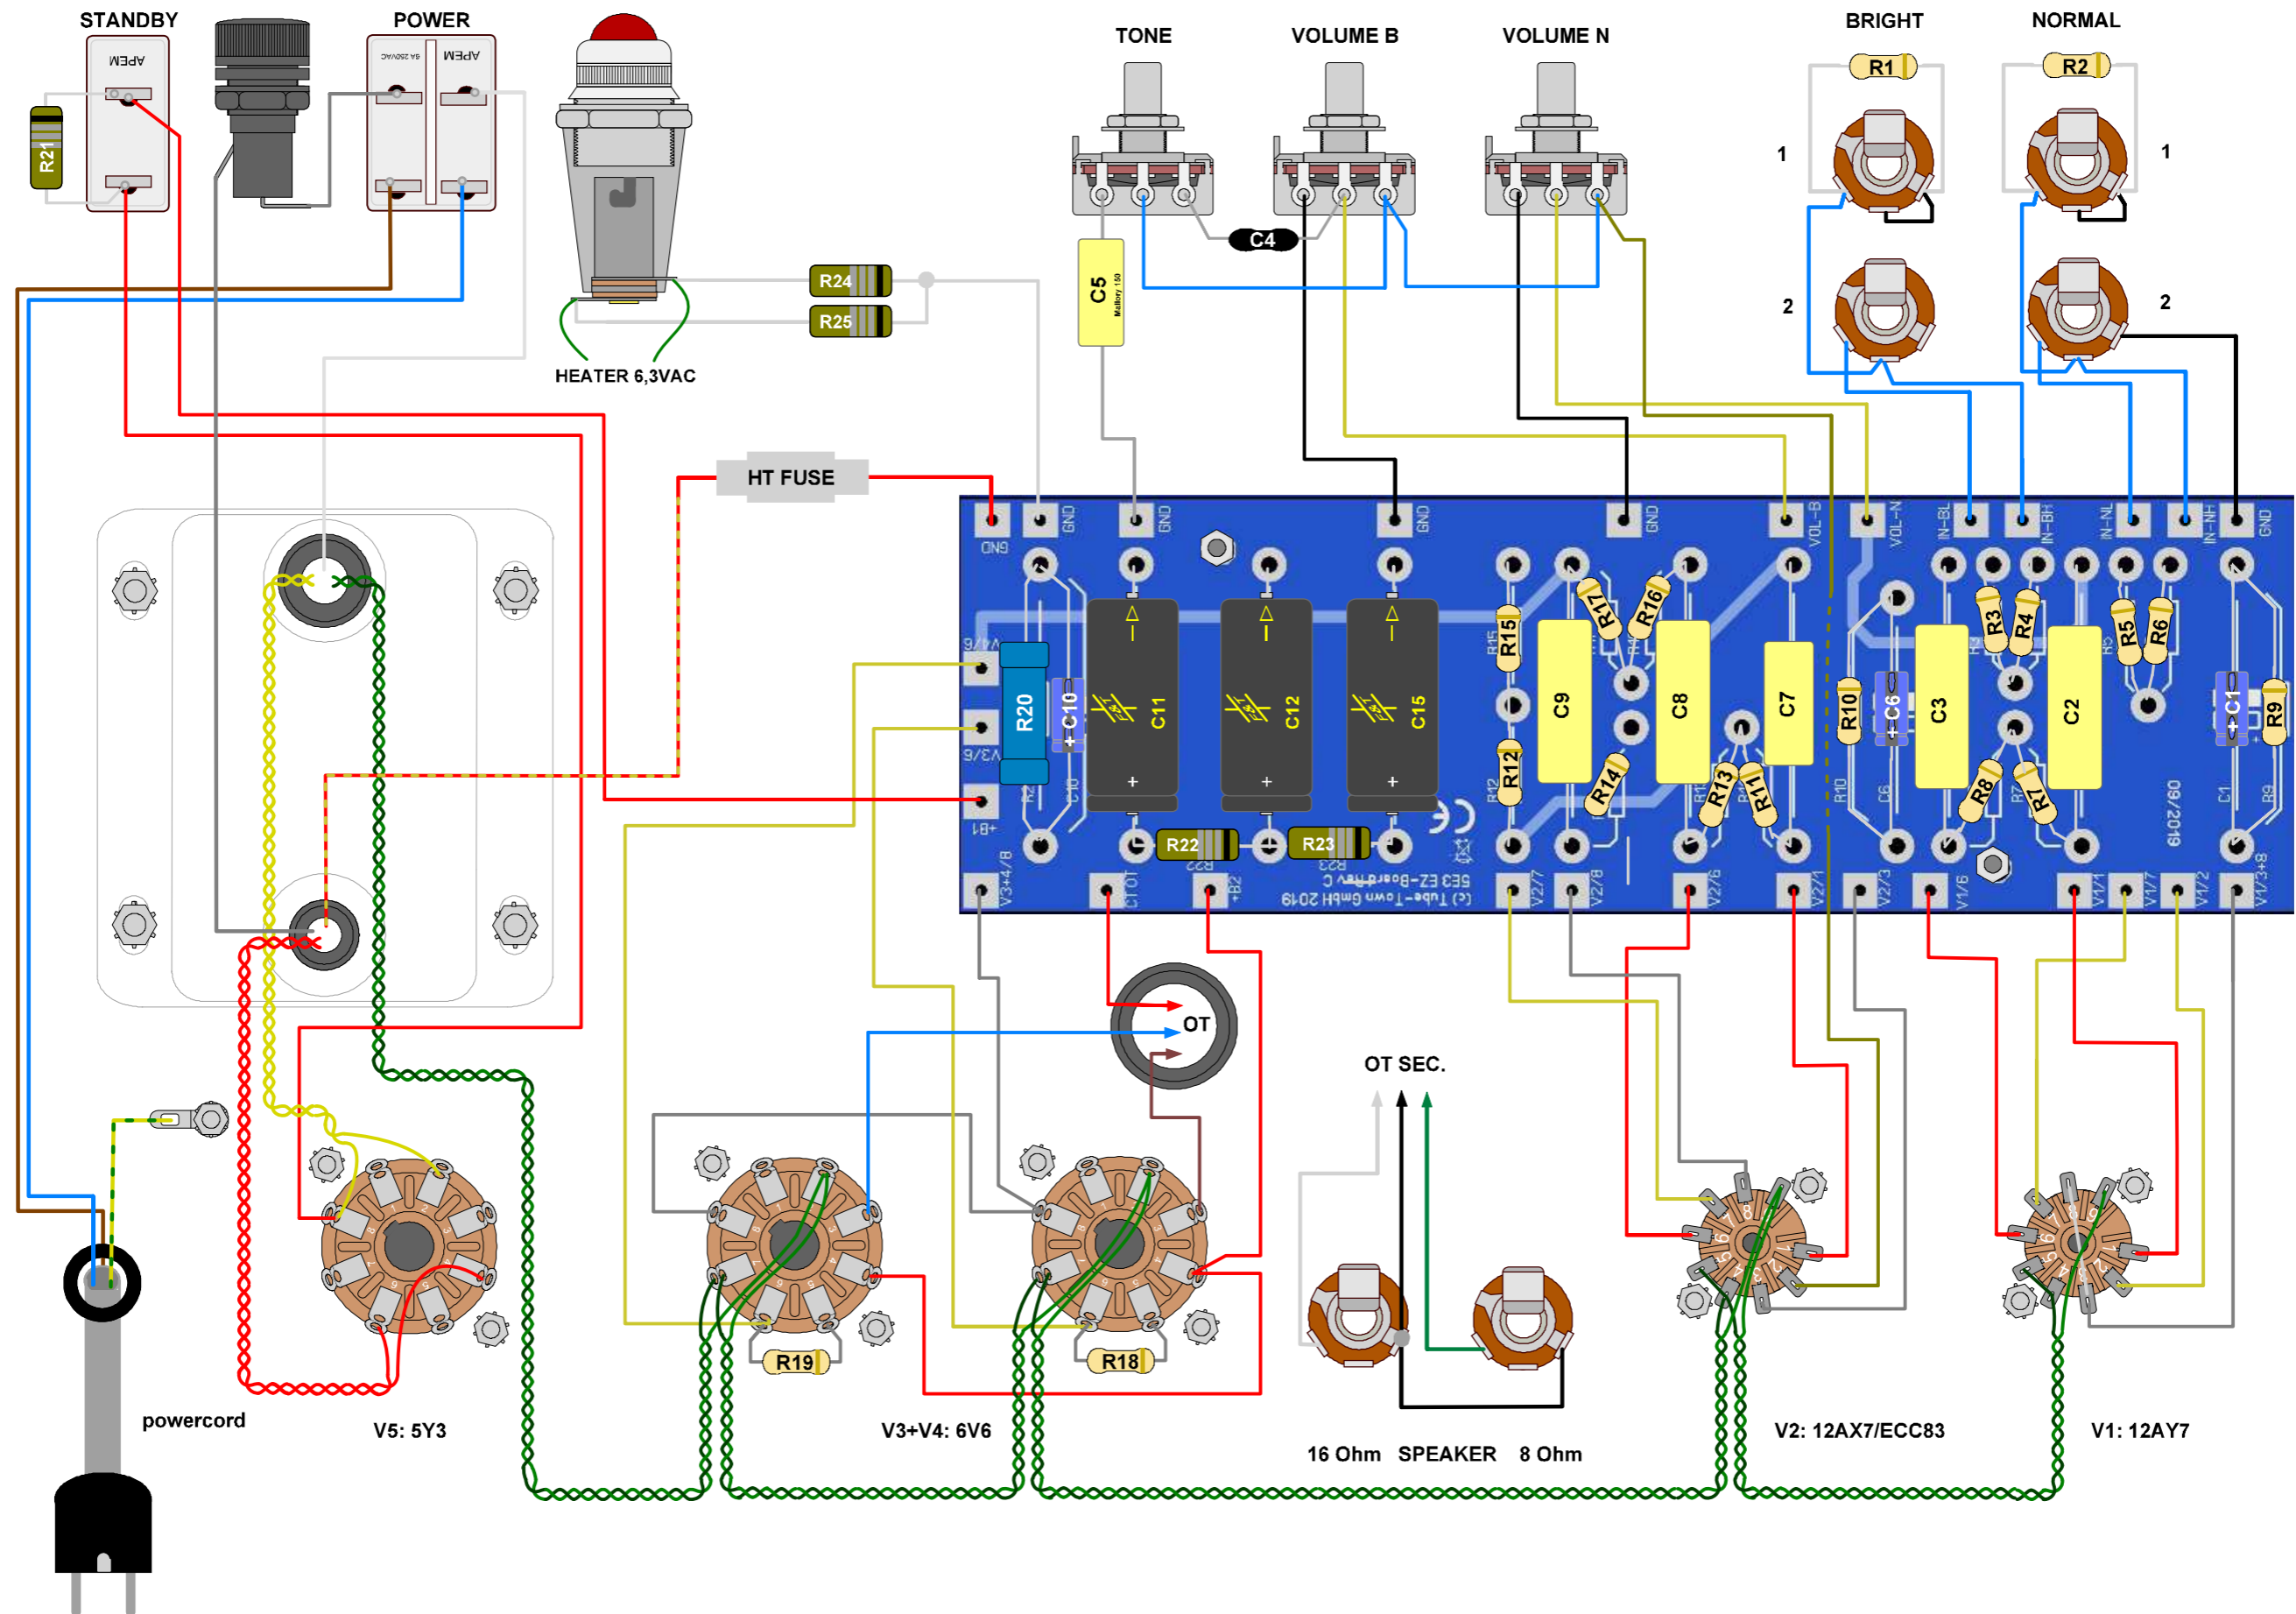

Tube-Town 5E3

Stand 04.11.2020

DISCLAIMER

This Amp Kit operates at up to 500 Volts DC. This voltage is potentially Lethal. Please use extreme caution while assembling and testing this kit.
Tube-Town GmbH accepts no liability for damage or injury incurred from or while using this kit.
For private, none-commercial use only.

HAFTUNGSAUSSCHLUSS

Dieses Bausatz arbeitet mit bis zu 500 Volt Gleichspannung. Diese Spannung ist potenziell tödlich. Bitte gehen Sie beim Zusammenbau und Testen dieses Bausatzes mit äußerster Vorsicht vor.
Tube-Town GmbH übernimmt keine Haftung für Schäden oder Verletzungen die durch oder während der Verwendung dieses Bausatzes entstehen.
Nur für private, nicht kommerzielle Anwendung.

Tube-Town 5E3 Rev B

Layout

DANGER

HIGH VOLTAGE

230V AC-Plug