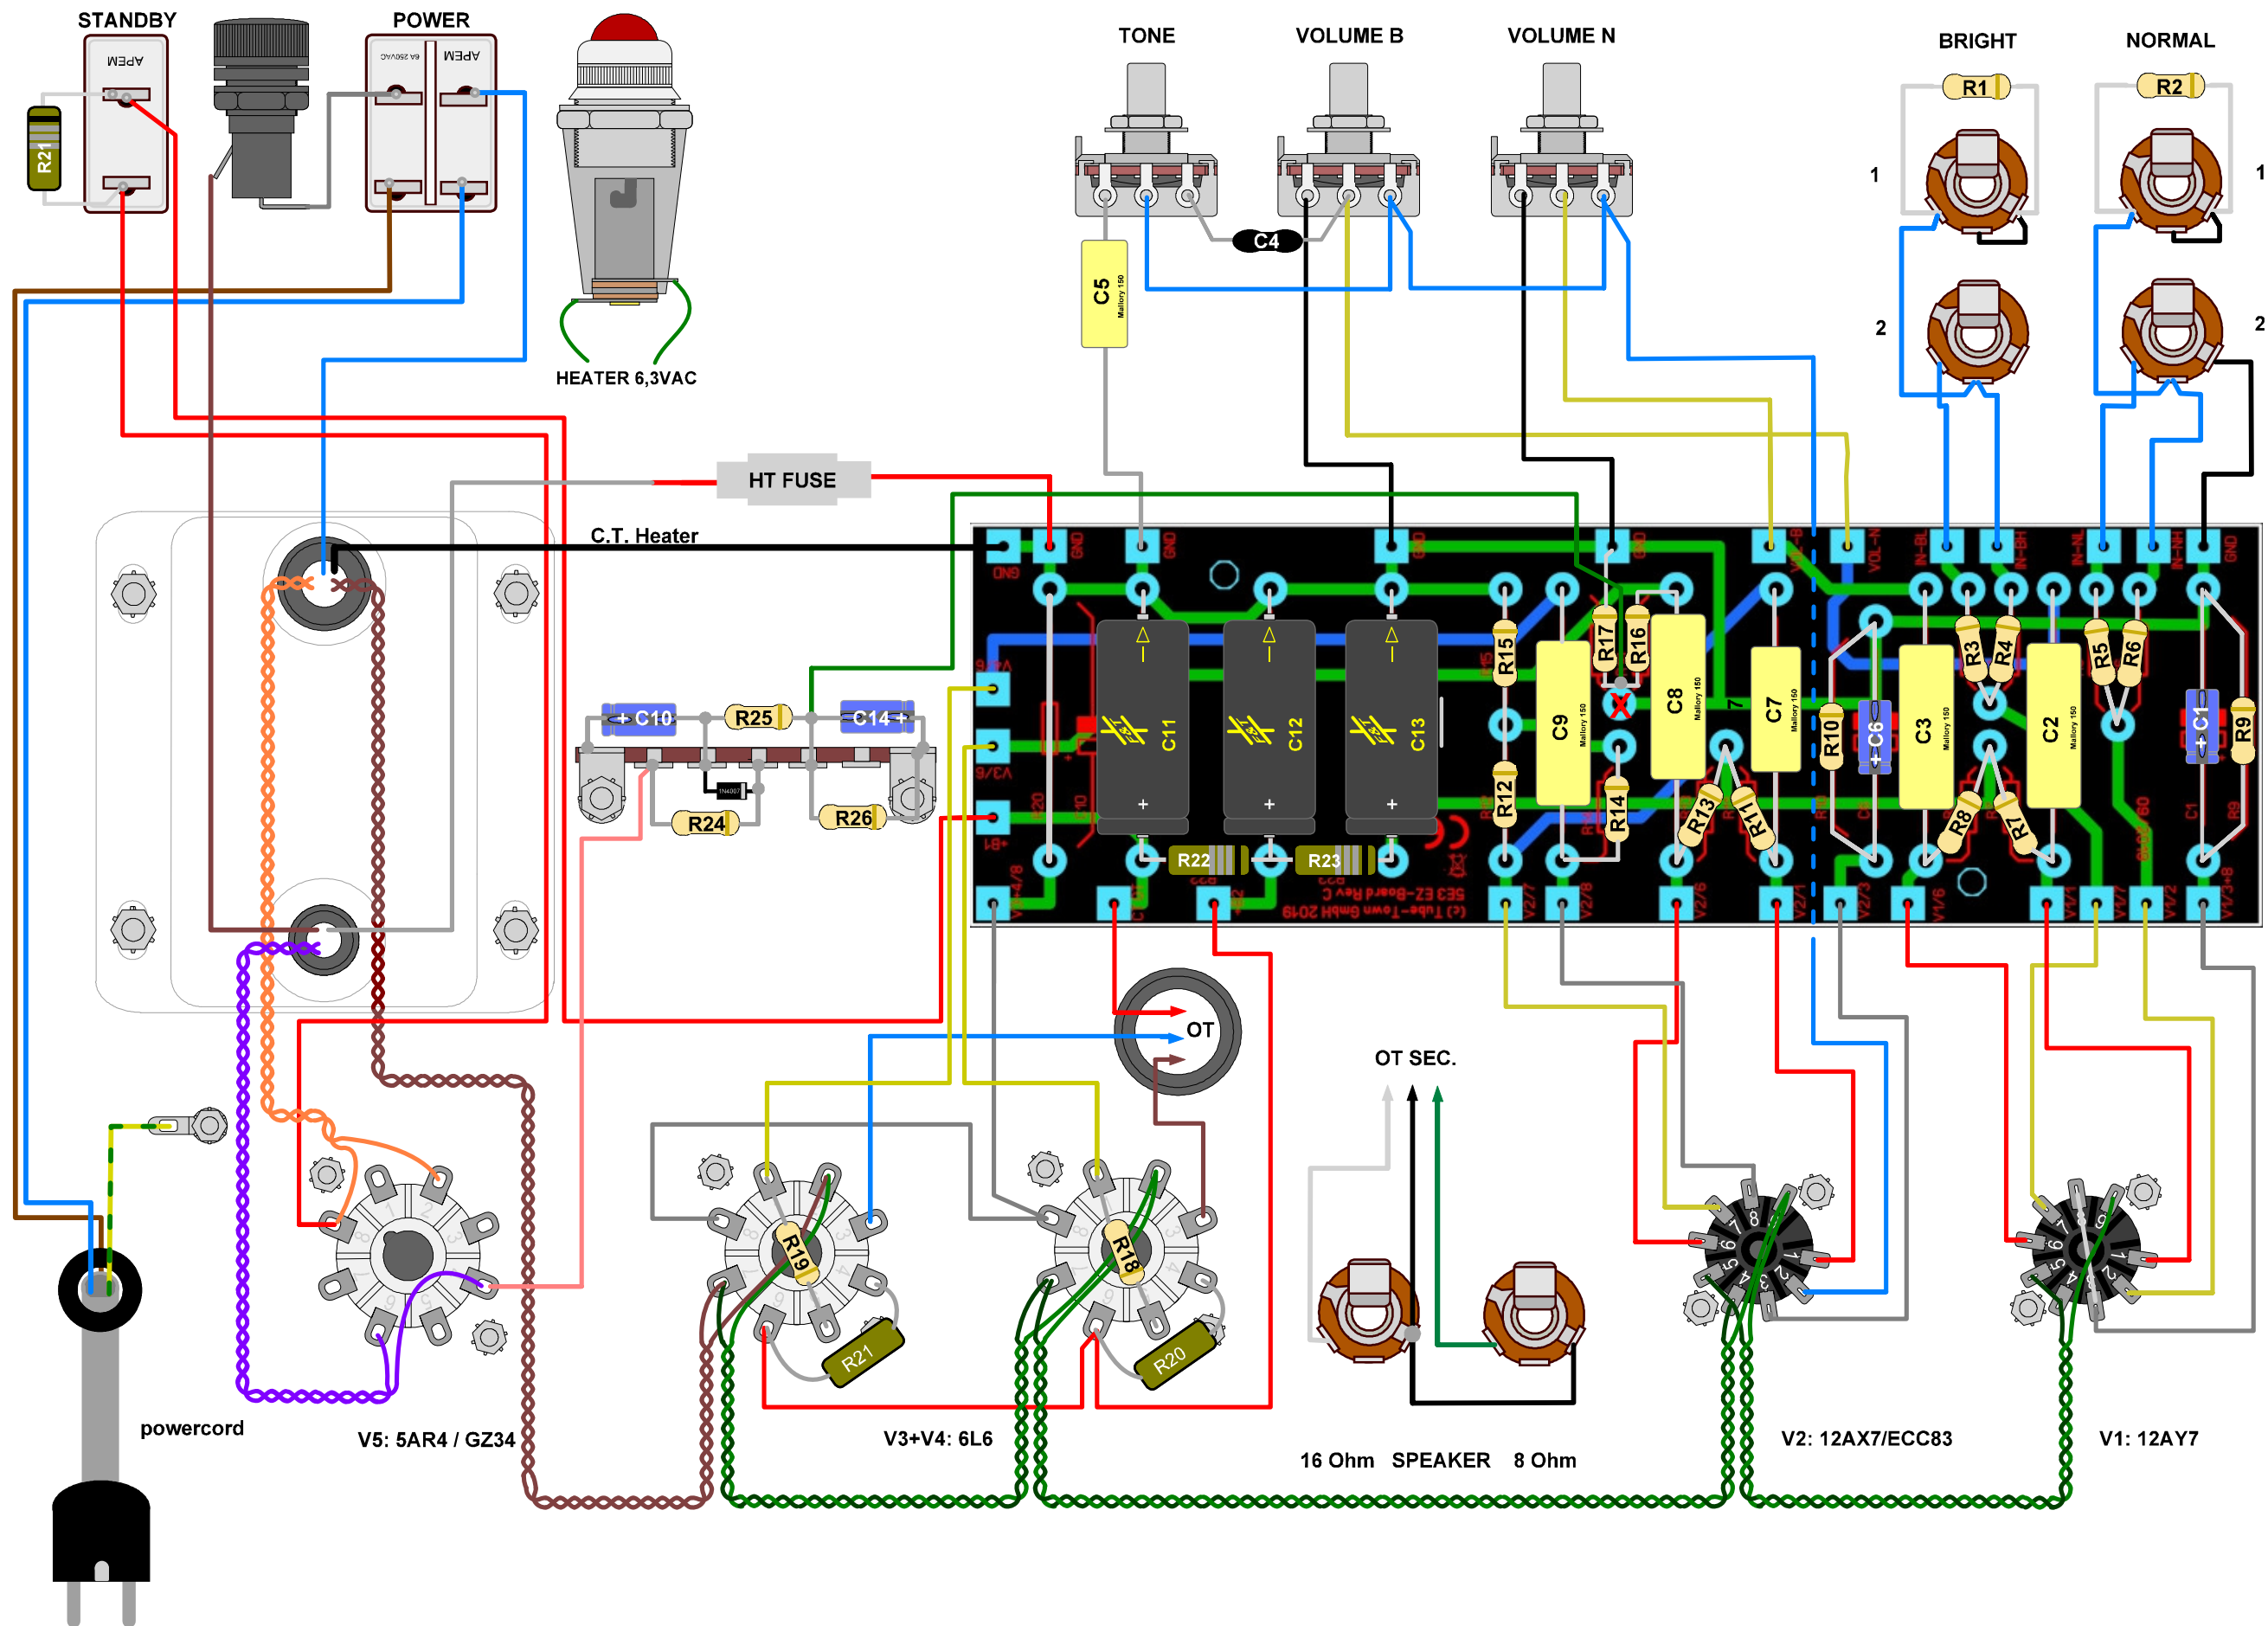

HAFTUNGSAUSSCHLUSS

Dieses Bausatz arbeitet mit bis zu 500 Volt Gleichspannung. Diese Spannung ist potenziell tödlich. Bitte gehen Sie beim Zusammenbau und Testen dieses Bausatzes mit äußerster Vorsicht vor.
Tube-Town GmbH übernimmt keine Haftung für Schäden oder Verletzungen die durch oder während der Verwendung dieses Bausatzes entstehen.
Nur für private, nicht kommerzielle Anwendung.

Tube-Town 5E3 - HiP - Layout

Layout

DANGER

HIGH VOLTAGE

230V AC-Plug