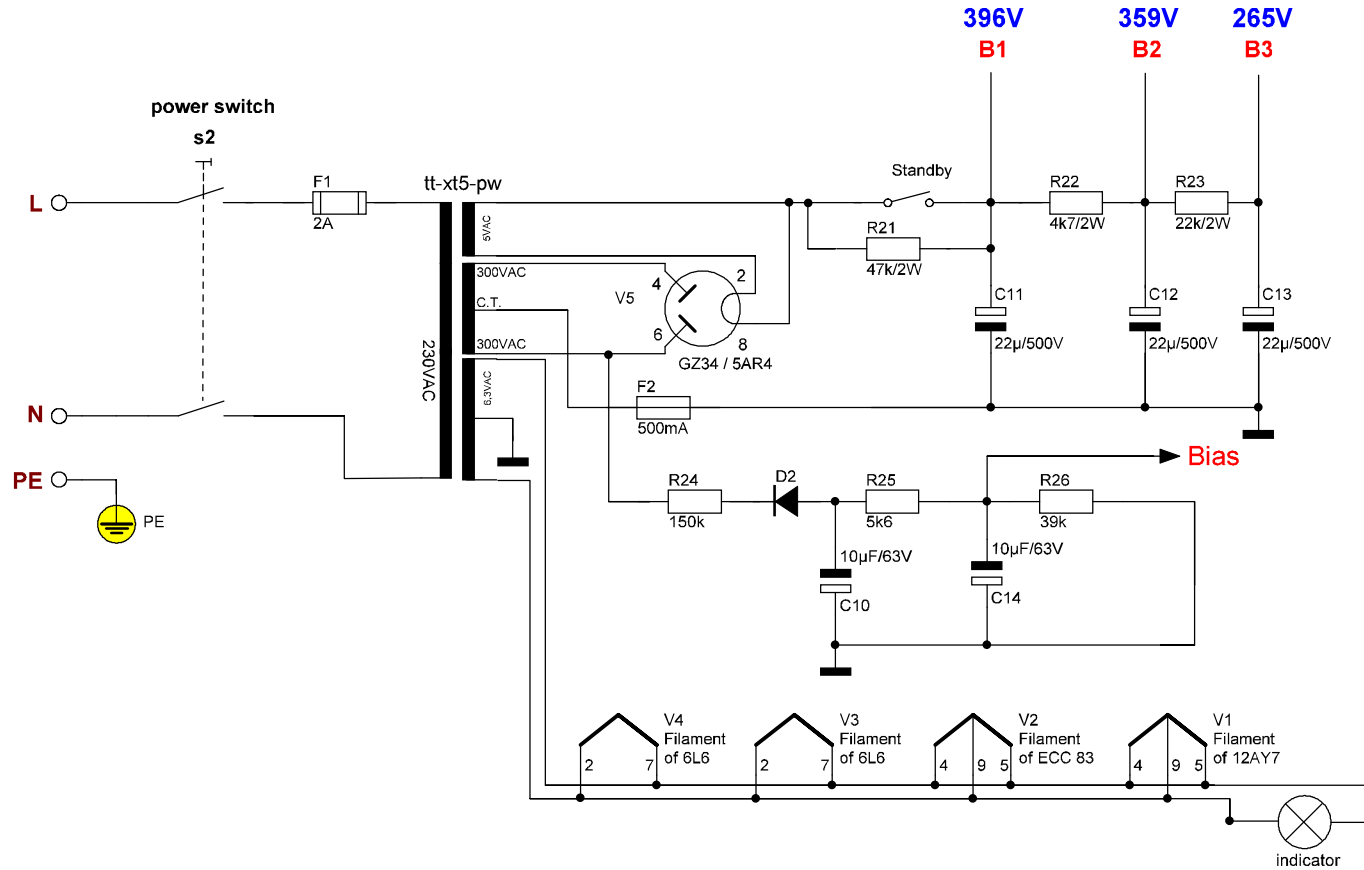

Spannungsversorgung | Powersupply

Bitte Datenblätter der Transformatoren beachten für aktuelle Anschlussbelegungen.

Please refer to the data sheets of the transformers for up to date wire configuration

HIGH VOLTAGE