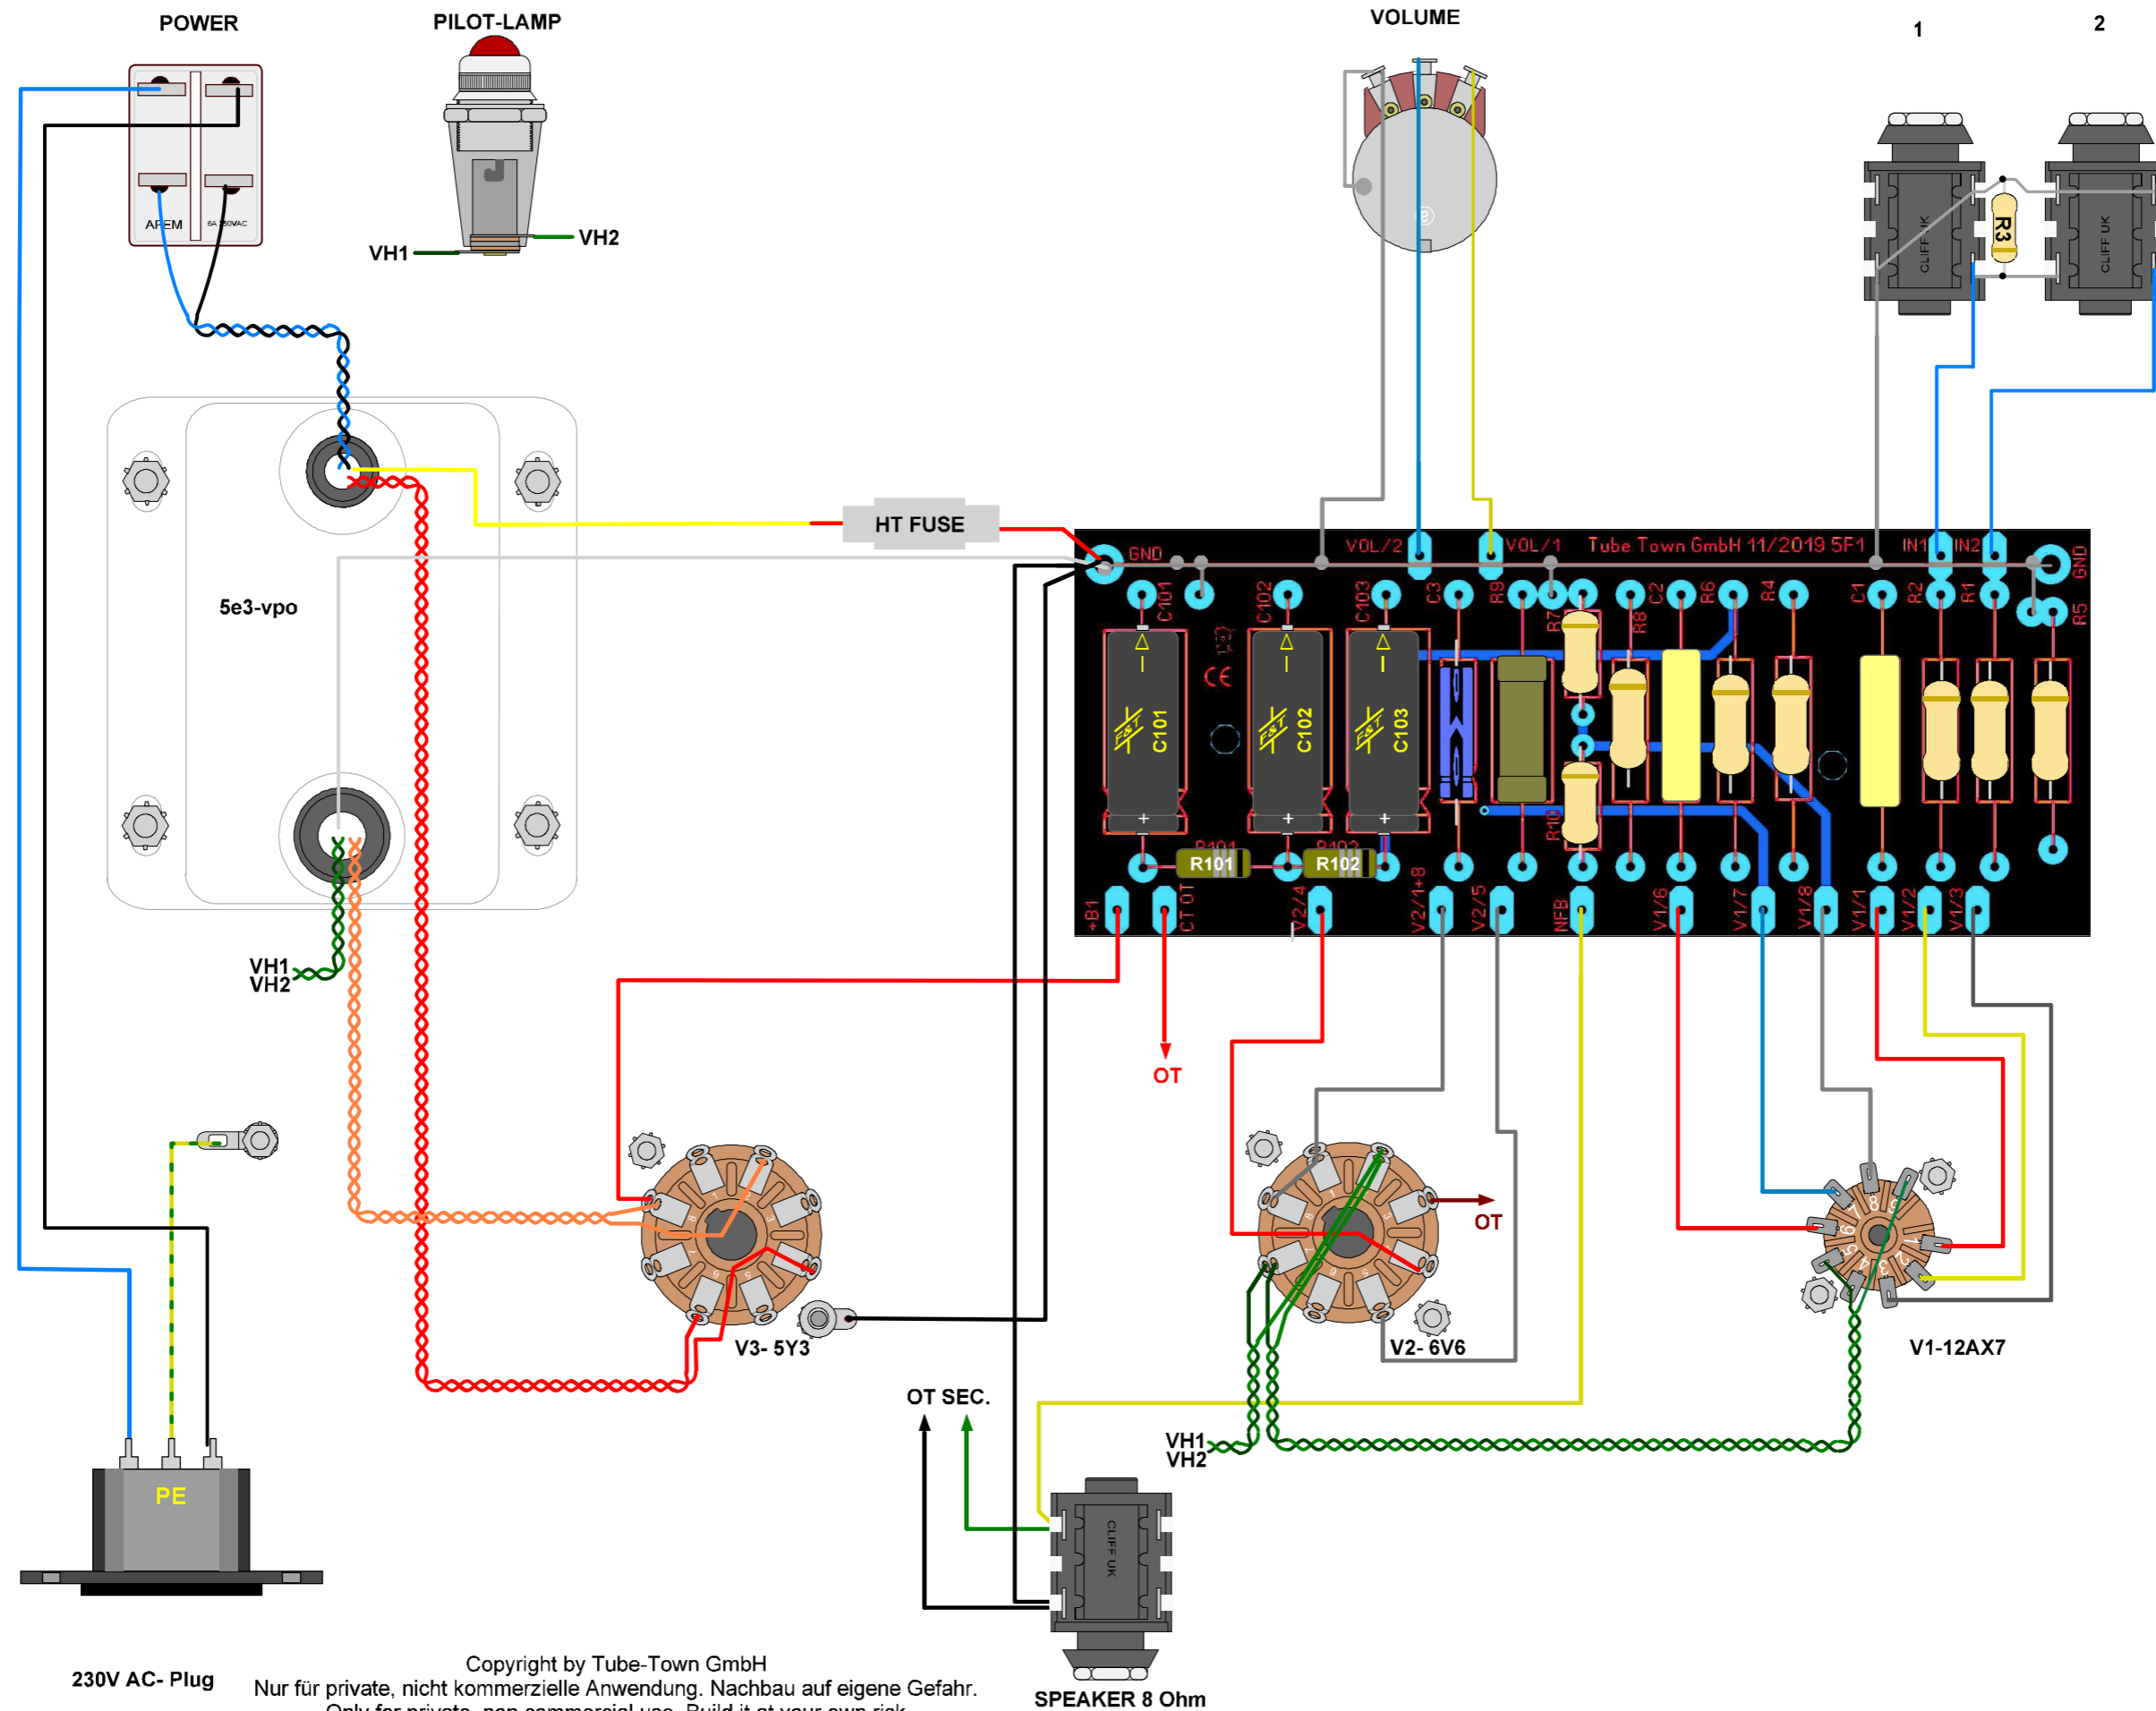

Layout

230V AC- Plug

Copyright by Tube-Town GmbH
Nur für private, nicht kommerzielle Anwendung. Nachbau auf eigene Gefahr.
Only for private, non commercial use. Build it at your own risk

SPEAKER 8 Ohm

DANGER

HIGH VOLTAGE