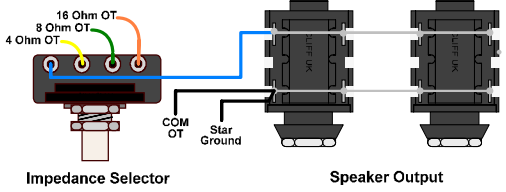

DANGER

HIGH VOLTAGE

--- Connections under the board

B1
OT: Pri CT red

Copyright by Tube-Town GmbH
Nur für private, nicht kommerzielle Anwendung. Nachbau auf eigene Gefahr.
Only for private, non commercial use. Build it at your own risk.