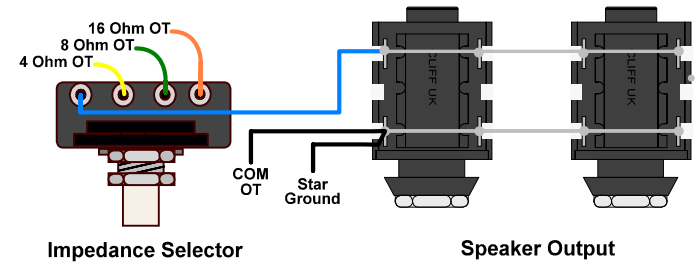

--- Connections under the board

Änderungen			Datum	Name	Bezeichnung	Blattzahl:	
Datum	Name	gez.:	09/2018			TT JC18 Layout with DC Heater	1
		gepr.:			Blatt-Nr.:		1
					Zeichnungs-Nr.:	20191016