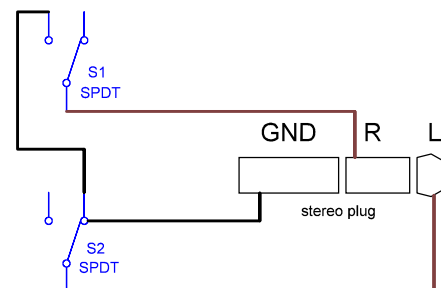

Replacement footswitch for Marhsall amps:  
 - generic version of Marshall M-PEDL-91004  
 - compatible with JCM 900 4100 and others

Austausch Fußschalter für Marshall Verstärker:  
 - Funktion entspricht dem Fußschalter M-PEDL-91004  
 - kompatibel mit JCM 900 4100 und anderen