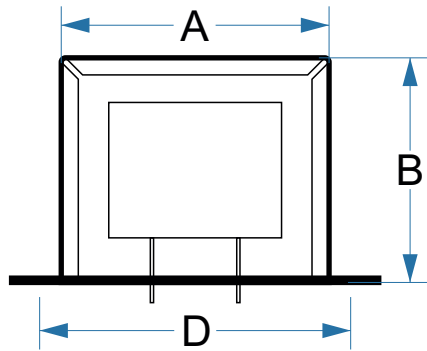

Ausgangsübertrager | Outputtransformer - TT-5E3-OT

Zeichnung nicht maßstabgetreu
Drawing not to scale

Größe | Dimension [mm]

A: 61
B: 71
C: 60
D: 82
E: 34

+/- 1 mm

Primär | Primary

Braun / Brown

Weiß / White

Blau / Blue

Sekundär | Secondary

Grau / Grey - 16 Ohm

Gelb / Yellow - 8 Ohm

Pink - 4 Ohm

Schwarz / Black - 0 Ohm

Spezifikation | Specification

Pri.: 8 kOhm - Push/Pull