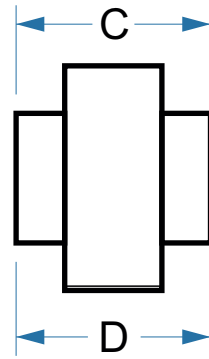

Ausgangsübertrager | Outputtransformer - TT-5E3-OT

Zeichnung nicht maßstabgetreu
Drawing not to scale

Größe | Dimension [mm]

A: 61
B: 71
C: 60
D: 82
E: 34

+/- 1 mm

Primär | Primary

Braun / Brown

Weiß / White

Blau / Blue

Sekundär | Secondary

Grau / Grey - 16 Ohm

Gelb / Yellow - 8 Ohm

Pink - 4 Ohm

Schwarz / Black - 0 Ohm

Spezifikation | Specification

Pri.: 8 kOhm - Push/Pull

Sec.: 4,8,16 Ohm

P: 25 Watt