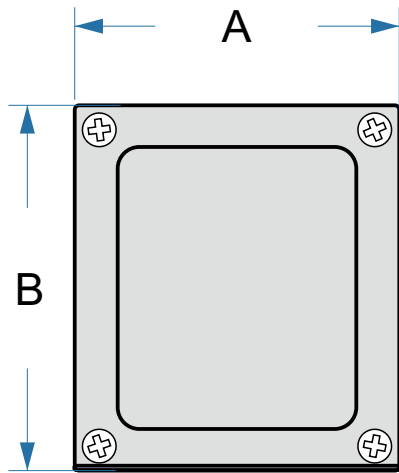

# Ausgangsübertrager | Outputtransformer - TT-DMB50-OTB

Ausgangsübertrager Dumble Stil 50 Watt für EL34

Outputtransformer Dumble Style 50 Watt for EL34

## Größe | Dimension [mm]

A: 82  
B: 100  
C: 92  
D: 68  
E: 61

+/- 1 mm

## Sekundär | Secondary

Grau / Grey - 16 Ohm  
Grün / Green - 8 Ohm  
Pink - 4 Ohm  
Schwarz / Black - 0 Ohm

Zeichnung nicht maßstabsgetreu  
Drawing not to scale

## Spezifikation | Specification

Pri: 3,8 kOhm - Push/Pull (EL34)

Sec: 4-8-16 Ohm

P: 50 W (18Hz -3dB)

EN61558