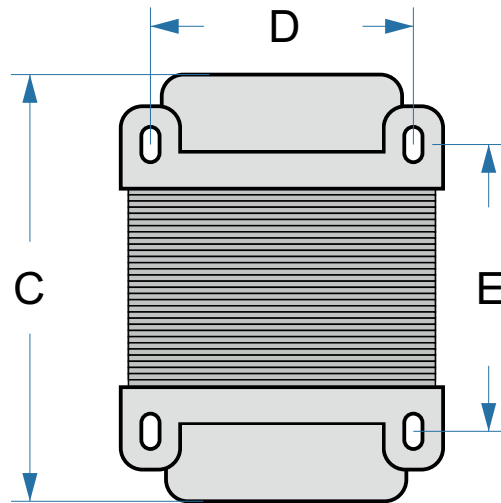

# Ausgangsübertrager | Outputtransformer - TT-DMB50-OTB

Ausgangsübertrager Dumble Stil 50 Watt für EL34

Outputtransformer Dumble Style 50 Watt for EL34

## Größe | Dimension [mm]

A: 82  
B: 100  
C: 92  
D: 68  
E: 61

+/- 1 mm

## Spezifikation | Specification

Pri: 3,8 kOhm - Push/Pull (EL34)

Sec: 4-8-16 Ohm

P: 50 W (18Hz -3dB)

EN61558