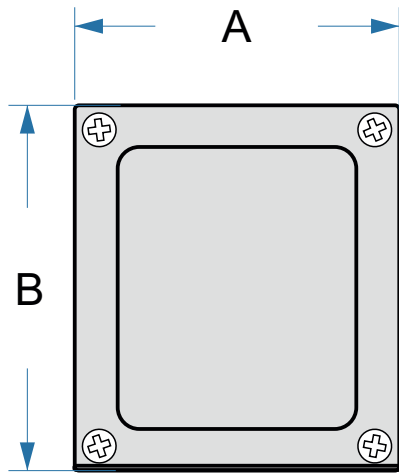

Ausgangsübertrager | Outputtransformer - TT-MA36-OT

Größe | Dimension [mm]

A:	70
B:	84
C:	95
D:	60
E:	58
+/- 1 mm	

Primär | Primary

Plate Braun / Brown

Weiß / White- C.T. B+

Plate Blau / Blue

Sekundär | Secondary

Grau / Grey - 16 Ohm

Braun / Brown - 8 Ohm

Pink - 4 Ohm

Schwarz / Black - 0 Ohm

Zeichnung nicht maßstabsgetreu
Drawing not to scale

Spezifikation | Specification

Pri: 4 kOhm - CT
Sec: 4, 8 and 16 Ohm
P: 36 Watt
EN61558