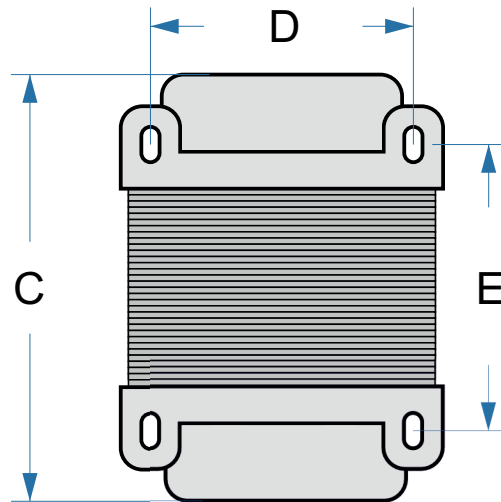

Ausgangsübertrager | Outputtransformer - TT-MA36-OT

Größe | Dimension [mm]

A:	70
B:	84
C:	95
D:	60
E:	58
+/- 1 mm	

Primär | Primary

Plate Braun / Brown

Weiß / White- C.T. B+

Plate Blau / Blue

Sekundär | Secondary

Grau / Grey - 16 Ohm

Braun / Brown - 8 Ohm

Pink - 4 Ohm

Schwarz / Black - 0 Ohm

Zeichnung nicht maßstabsgetreu
Drawing not to scale

Spezifikation | Specification

Pri: 4 kOhm - CT
Sec: 4, 8 and 16 Ohm
P: 36 Watt
EN61558