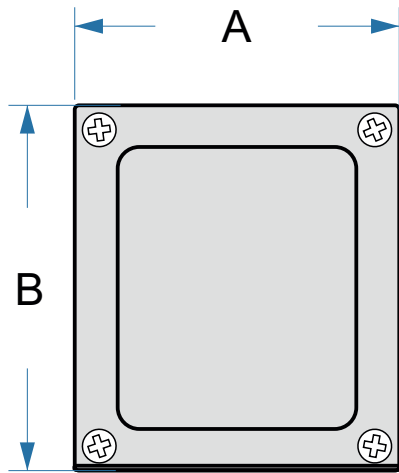

## Größe | Dimension [mm]

A:	98
B:	85
C:	55
D:	80
E:	52
+/- 1 mm	

## Sekundär | Secondary

Grau / Grey - 16 Ohm

Gelb / Yellow - 8 Ohm

Pink - 4 Ohm

Schwarz / Black - 0 Ohm

Zeichnung nicht maßstabgetreu  
Drawing not to scale