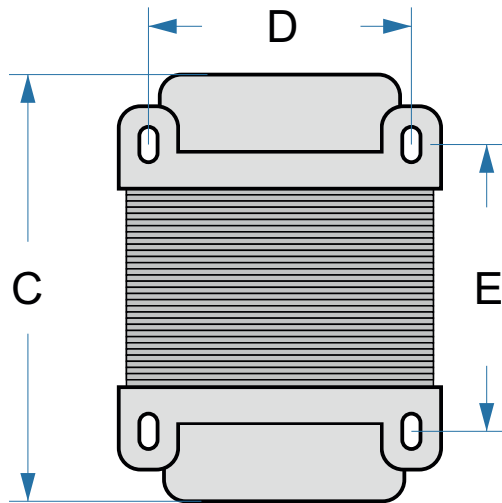

# Ausgangsübertrager | Outputtransformer - TT-ot5F6

## Größe | Dimension [mm]

A:	98
B:	85
C:	55
D:	80
E:	52
+/- 1 mm	