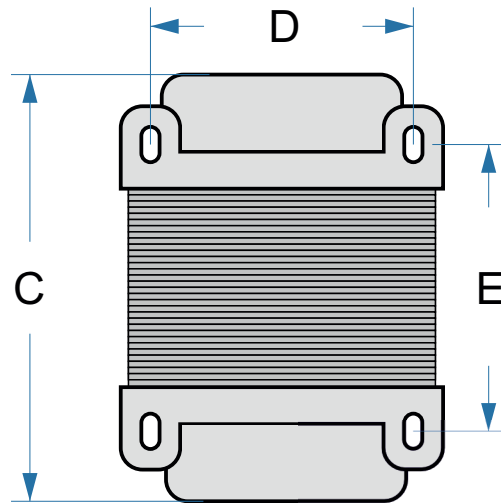

Ausgangsübertrager | Outputtransformer - TT-otMAJ50

Größe | Dimension [mm]

A: 82
B: 98
C: 92
D: 68
E: 62

+/- 1 mm

Primär | Primary

Plate Braun / Brown

Rot / Red - C.T. B+

Plate Blau / Blue

Sekundär | Secondary

Grau / Grey - 16 Ohm

Gelb / Yellow - 8 Ohm

Pink - 4 Ohm

Schwarz / Black - 0 Ohm

Zeichnung nicht maßstabsgetreu
Drawing not to scale

Spezifikation | Specification

Pri: 3200 Ohm / Push-Pull

Sec: 4-8-16 Ohm

Power: 50 Watt

EN61558