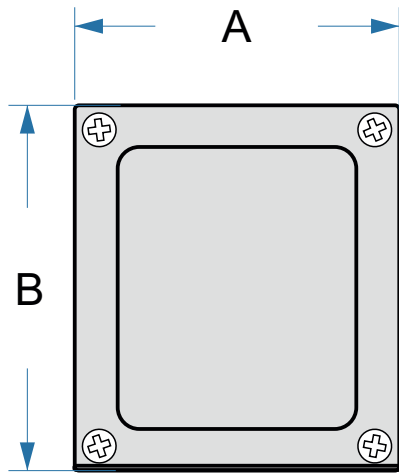

Ausgangsübertrager | Outputtransformer - TT-otMAJ50

Größe | Dimension [mm]

A: 82
B: 98
C: 92
D: 68
E: 62

+/- 1 mm

Primär | Primary

Plate Braun / Brown

Rot / Red - C.T. B+

Plate Blau / Blue

Sekundär | Secondary

Grau / Grey - 16 Ohm

Gelb / Yellow - 8 Ohm

Pink - 4 Ohm

Schwarz / Black - 0 Ohm

Zeichnung nicht maßstabsgetreu
Drawing not to scale

Spezifikation | Specification

Pri: 3200 Ohm / Push-Pull