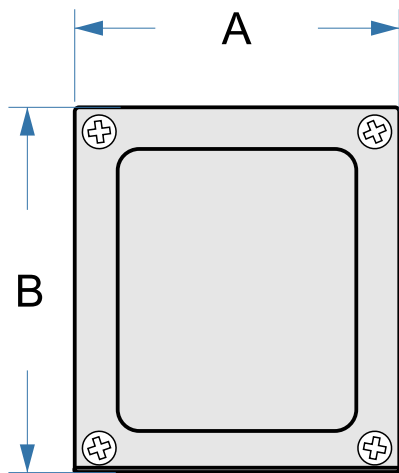

Ausgangsübertrager | Outputtransformer - TT-otOR120

Größe | Dimension [mm]

A: 115
B: 96
C: 55
D: 95
E: 80
+/- 1 mm

Primär | Primary

Schwarz / Black

Weiß / White

Gelb / Yellow

Sekundär | Secondary

Grün / Green - 16 Ohm

Rot / Red - 8 Ohm

Braun / Brown - 4 Ohm

Schwarz / Black - 0 Ohm

Zeichnung nicht maßstabsgetreu
Drawing not to scale

Spezifikation | Specification

Pri.: 1k8 kOhm - Push/Pull

Sec: 4,8,16 Ohm