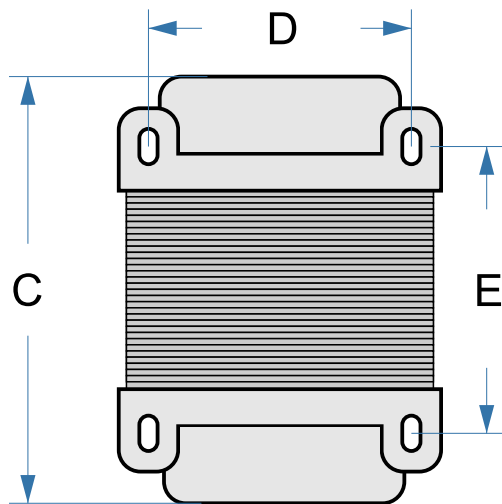

Ausgangsübertrager | Outputtransformer - TT-otOR120

Größe | Dimension [mm]

A: 115
B: 96
C: 55
D: 95
E: 80
+/- 1 mm

Primär | Primary

Schwarz / Black

Weiß / White

Gelb / Yellow

Sekundär | Secondary

Grün / Green - 16 Ohm

Rot / Red - 8 Ohm

Braun / Brown - 4 Ohm

Schwarz / Black - 0 Ohm

Zeichnung nicht maßstabsgetreu
Drawing not to scale

Spezifikation | Specification

Pri.: 1k8 kOhm - Push/Pull

Sec: 4,8,16 Ohm

Ind. Primary: 125 H @240V/50Hz Open Circuit

Power: max 170 Watt

31Hz/-3dB minimum reproducible Frequency at max Power

EN61558

Ausgangsübertrager für Orange OR120

Outputtransformer for Orange OR120

Tube-Town GmbH - Rumbergring 37 - D-66969 Lemberg