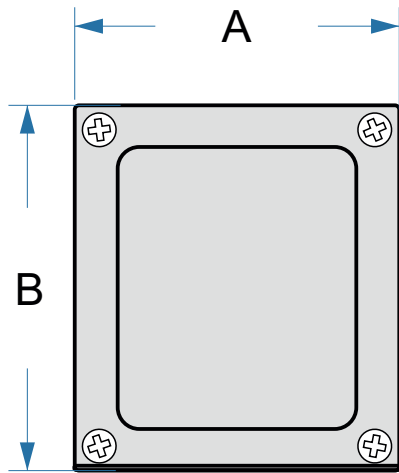

## Größe | Dimension [mm]

A: 74  
B: 86  
C: 90  
D: 60  
E: 57

+/- 1 mm

## Sekundär | Secondary

Grau / Grey - 16 Ohm

Pink - 4 Ohm

Gelb / Gelb - 8 Ohm

Schwarz / Black - 0 Ohm

Zeichnung nicht maßstabsgetreu  
Drawing not to scale

## Spezifikation | Specification

Pri: 6,6 kOhm - Push/Pull

Sec: 4-8-16 Ohm

P: 35 W (max power: 50 W)

EN61558