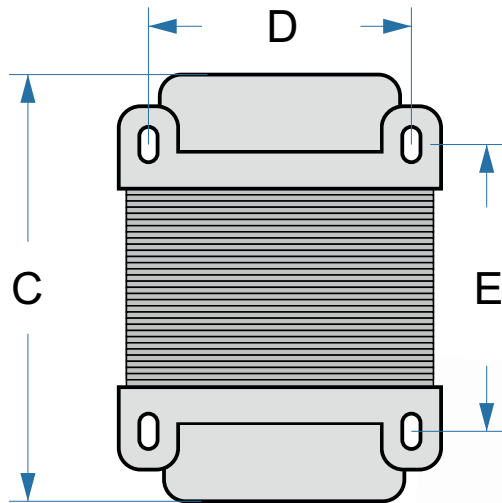

## Größe | Dimension [mm]

A: 74  
B: 86  
C: 90  
D: 60  
E: 57

+/- 1 mm

## Sekundär | Secondary

Grau / Grey - 16 Ohm

Pink - 4 Ohm

Gelb / Gelb - 8 Ohm

Schwarz / Black - 0 Ohm

Zeichnung nicht maßstabsgetreu  
Drawing not to scale

## Spezifikation | Specification

Pri: 6,6 kOhm - Push/Pull

Sec: 4-8-16 Ohm

P: 35 W (max power: 50 W)

EN61558